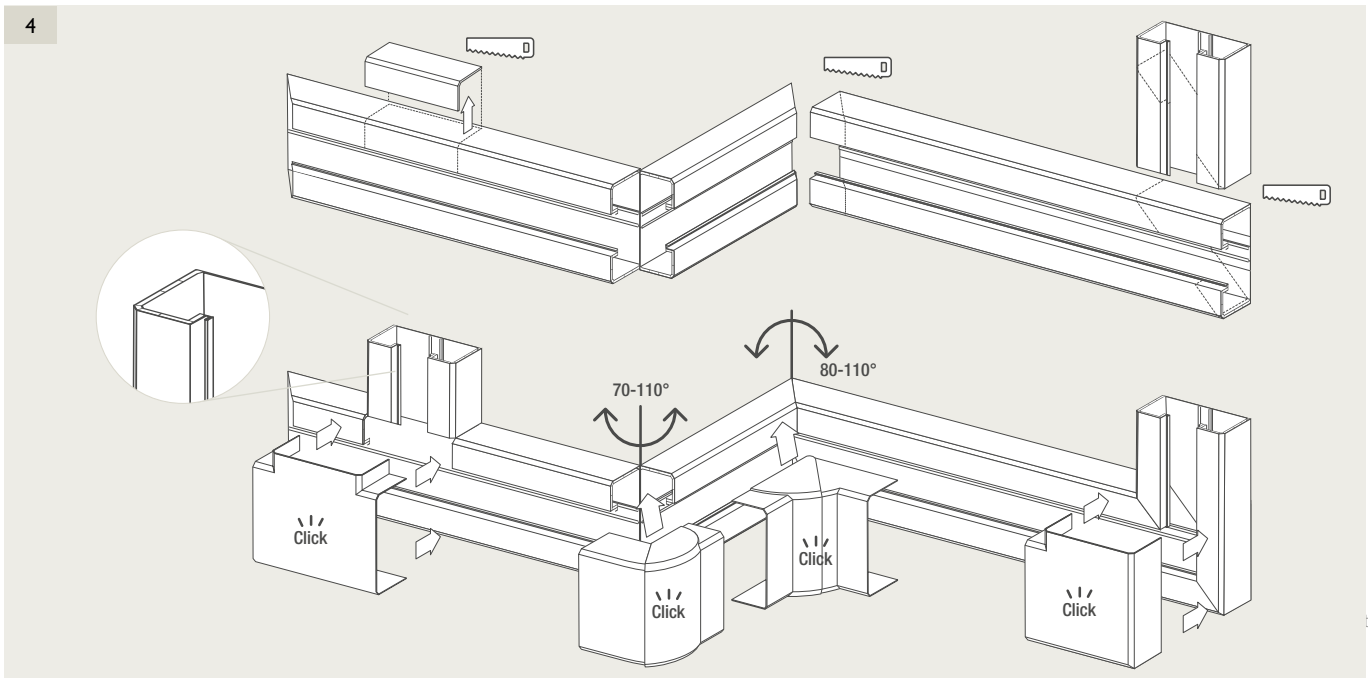

2

		110 x 50 mm	160 x 50 mm
230 Vac 3 x 2,5 mm²	ZONE 1	7	7
	ZONE 2	4	4
UTP ø 6 mm	ZONE 1	21	24
	ZONE 2	12	14
FTP ø 8 mm	ZONE 1	15	16
	ZONE 2	8	7
ZONE 1		1250 mm²	1250 mm²
ZONE 2		662 mm²	662 mm²

3

4

D.1
D.2
D.3
D.4
D.5
D.6