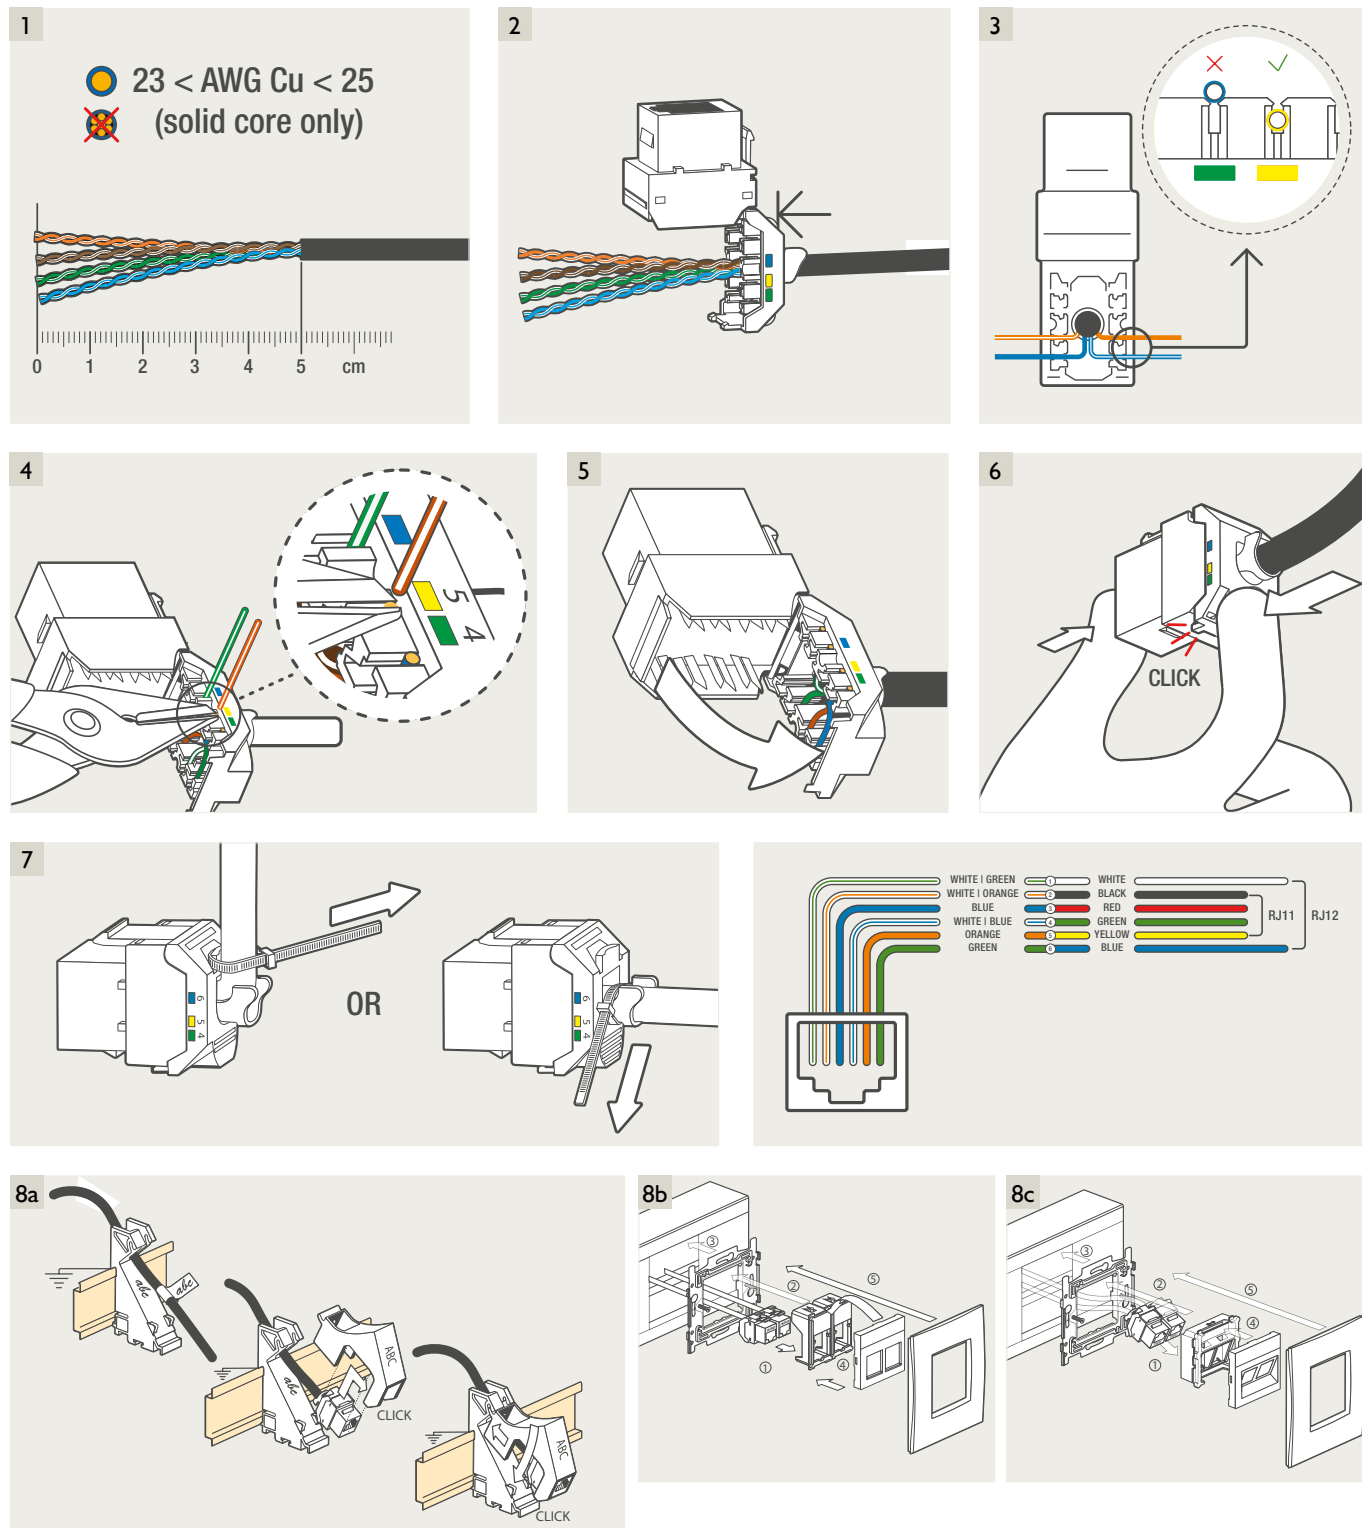

- D.1
- D.2
- D.3
- D.4
- D.5
- D.6**

Demontage

Connector RJ45 STP 650-45055 / 650-45066

Montage

Demontage

Connector RJ11 650-45013

Montage

D.1
 D.2
 D.3
 D.4
 D.5
D.6