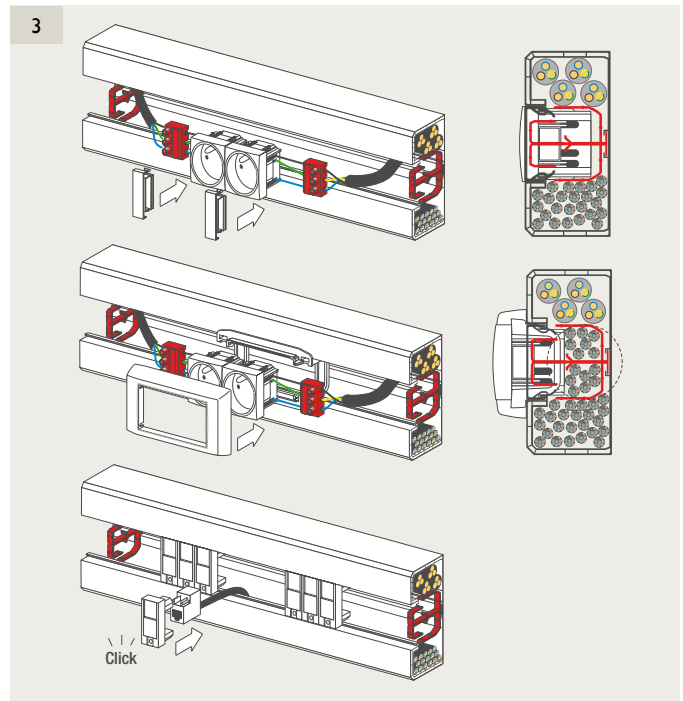

110 x 50 mm	160 x 50 mm
230 Vac 3 x 2,5 mm²	ZONE 1	7	7
	ZONE 2	4	4
UTP ø 6 mm	ZONE 1	21	24
	ZONE 2	12	14
FTP ø 8 mm	ZONE 1	15	16
	ZONE 2	8	7
ZONE 1		1250 mm²	1250 mm²
ZONE 2		662 mm²	662 mm²

3