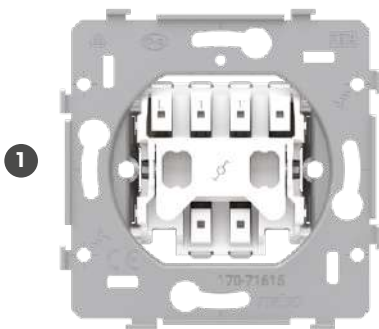

Snelle en eenvoudige montage

- 3 montagestappen
- in de hoogte verstelbare afdekplaat